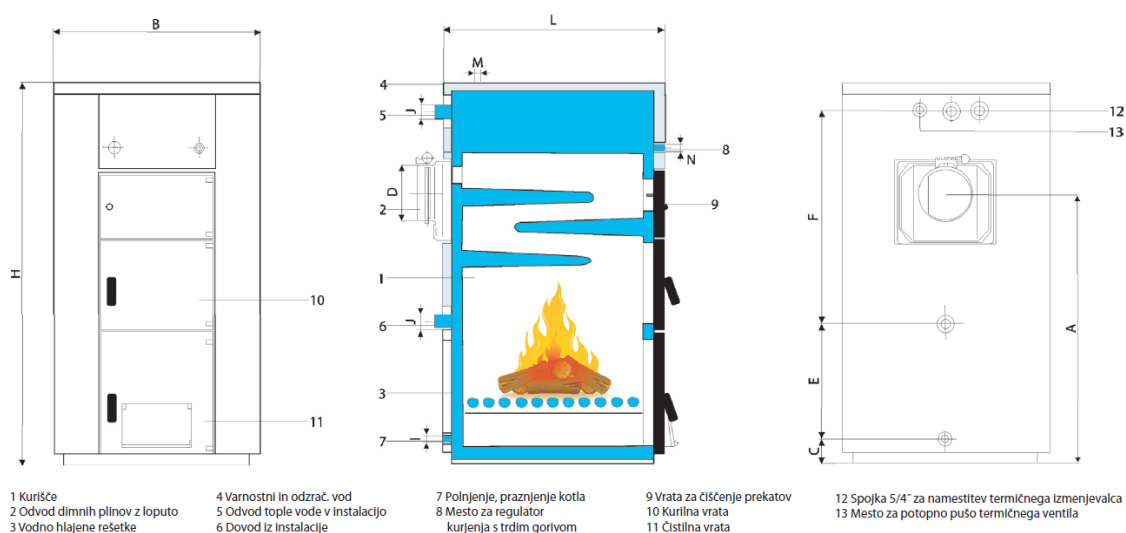

Pridržane pravice do spremembe.

KOTEL NA DRVA EK-25 Plus

Toplovodni kotel EK-25 Plus brez vgrajenega bojlerja, je namenjen kurjenju trdnih goriv. Možno je kurjenje polen dolžine 500 mm. Učinkovita konstrukcija zagotavlja dobre učinke izgorovanja, visoko obratovalno varnost in dolgo dobo uporabe. Izdelan je iz kvalitetne kotlavske pločevine, ki je odporna proti kislinam in visokim temperaturam. Zaradi majhne tlorisne površine, za namestitev ne potrebuje veliko površine. Kotel je izoliran in obdan z estetskim zunanjim plaščem. Kotel je izdelan v skladu z evropskim standardom EN 303-5.

TEHNIČNI PODATKI S SKICO ZA KOTEL EK-25 Plus

TIP KOTLA	Zmogljivo st (kW)	Min. vlek (Pa)	Količina vode v kotlu (l)	Masa (kg)	Max obrat. tlak (Ba)	DIMENZIJE (mm)							DIMENZIJE (col)				
						H	B	L	A	C	D	E	F	I	J	M	N
EK-25 Plus	23,5 - 25	16	97	220	2,5	1160	490	690	860	110	160	360	550	3/4"	5/4"	3/4"	3/4"